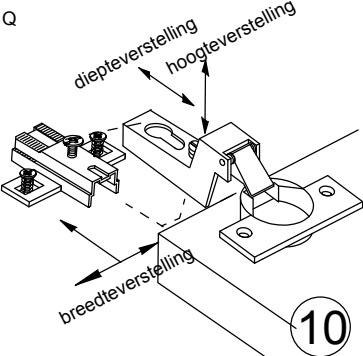

PAKKET 2 - 00165

Scharnieren aanbrengen zie tek. 10

PAKKET 3 - 00166

4x 	8x 	4x 	12x 	4x 	2x 	6x 	8x 	4x 
O	P	Q	R	S	T	U	V	W

8x A vastdraaien aan B

8x A vastdraaien aan B

Achterschotten vastzetten met M, N, en V

C vastdraaien met sleutel E
D op zijn plaats houden

Bedzijde vastzetten aan bovenblad met R en T

kast vastschroeven aan kopschot
met schroeven W
Monteren 4xS met 8xR

Monteren klep zie tek. 10

Monteren lade met lijm G

Lade inschrijven en vastzetten met schroef Q

Zijaanzicht ladegeleider O met schroef P

wit
168-01

artikelcode:
00164

pakket
1

van
3

bed met klep + 2 laden
hxbxd 58x204x95cm 24k
8 panelen+montagemat.
karton:1065x581x89 mm