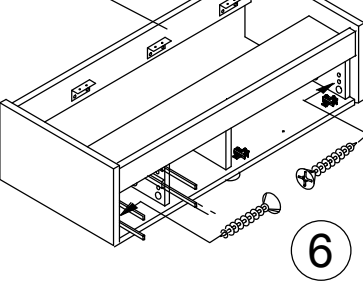

kast vastschroeven aan kopschot
met schroeven W
Monteren 4xS met 8xR