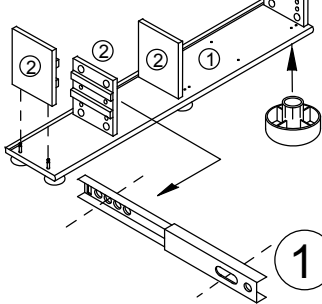

PAKKET 2 - 00165

Scharnieren aanbrengen zie tek. 10

PAKKET 3 - 00166

4x 	8x 	4x 	12x 	4x 	2x 	6x 	8x 	4x 
O	P	Q	R	S	T	U	V	W

8x A vastdraaien aan B

8x A vastdraaien aan B

Achterschotten vastzetten met M, N, en V

C vastdraaien met sleutel E
D op zijn plaats houden

Bedzijde vastzetten aan bovenblad met R en T

kast vastschroeven aan kopschot
met schroeven W
Monteren 4xS met 8xR

Monteren klep zie tek. 10

Monteren lade met lijm G

Lade inschrijven en vastzetten met schroef Q

Zijaanzicht ladegeleider O met schroef P

wit
168-01

artikelcode:
00164

pakket
1

van
3

bed met klep + 2 laden
hxbxd 58x204x95cm 24k
8 panelen+montagemat.
karton:1065x581x89 mm