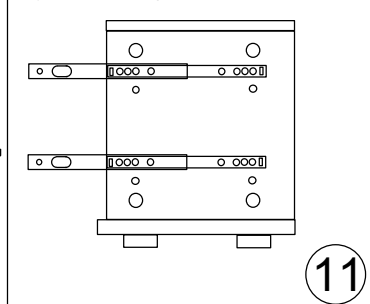

PAKKET 2 - 00165

Scharnieren aanbrengen zie tek. 10

PAKKET 3 - 00166

4x 	8x 	4x 	12x 	4x 	2x 	6x 	8x 	4x 
O	P	Q	R	S	T	U	V	W

8x A vastdraaien aan B

8x A vastdraaien aan B

Achterschotten vastzetten met M, N, en V

C vastdraaien met sleutel E
D op zijn plaats houden

Bedzijde vastzetten aan bovenblad met R en T

kast vastschroeven aan kopschot
met schroeven W
Monteren 4xS met 8xR

Monteren klep zie tek. 10

Monteren lade met lijm G

Lade inschrijven en vastzetten met schroef Q

Zijaanzicht ladegeleider O met schroef P

wit
168-01

artikelcode:
00164

pakket
1

van
3

bed met klep + 2 laden
hxbxd 58x204x95cm 24k
8 panelen+montagemat.
karton:1065x581x89 mm