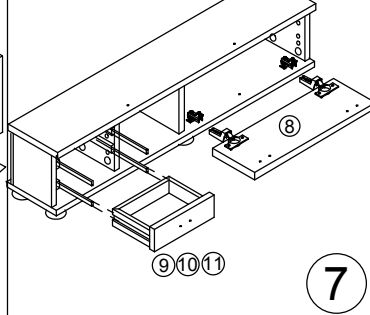

PAKKET 2 - 00165

Scharnieren aanbrengen zie tek. 10

PAKKET 3 - 00166

4x 	8x 	4x 	12x 	4x 	2x 	6x 	8x 	4x 
O	P	Q	R	S	T	U	V	W

8x A vastdraaien aan B

8x A vastdraaien aan B

Achterschotten vastzetten met M, N, en V

C vastdraaien met sleutel E
D op zijn plaats houden

Bedzijde vastzetten aan bovenblad met R en T

kast vastschroeven aan kopschot
met schroeven W
Monteren 4xS met 8xR

Monteren klep zie tek. 10

Monteren lade met lijm G

Lade inschrijven en vastzetten met schroef Q

Zijaanzicht ladegeleider O met schroef P

wit
168-01

artikelcode:
00164

pakket
1

van
3

bed met klep + 2 laden
hxbxd 58x204x95cm 24k
8 panelen+montagemat.
karton:1065x581x89 mm