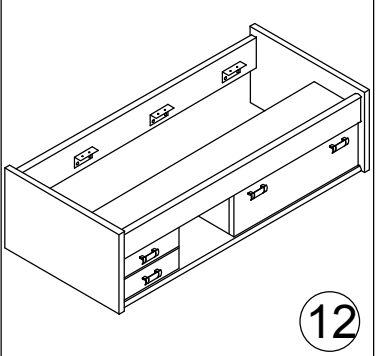

Lade inschrijven en vastzetten met schroef Q

Zijaanzicht ladegeleider O met schroef P

wit
168-01

artikelcode:
00164

pakket
1

van
3

bed met klep + 2 laden
hxbxd 58x204x95cm 24k
8 panelen+montagemat.
karton:1065x581x89 mm