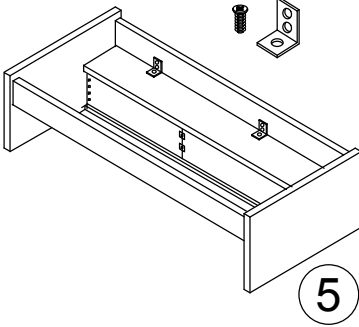

Bedzijde vastzetten aan bovenblad met R en T