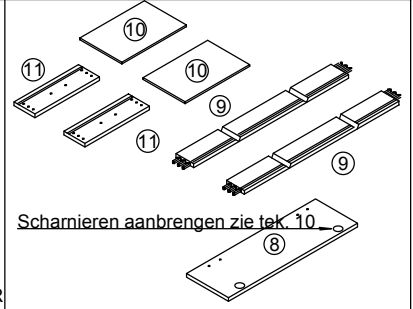

16x 	16x 	8x 	8x 	1x 	8x 	1x 	2x 	4x 	2x 	2x 	2x 	4x 	8x 
A	B	C	D	E	F	G	H	I	J	M	N	K	L

VOORMONTAGE

16xA indrukken met opening naar buiten

PAKKET 1 - 00164

VOORMONTAGE

16x B inschroeven

4xS vastschroeven met 8xR

PAKKET 2 - 00165

Scharnieren aanbrengen zie tek. 10

PAKKET 3 - 00166

4x 	8x 	4x 	12x 	4x 	2x 	6x 	8x 	4x 
O	P	Q	R	S	T	U	V	W

8x A vastdraaien aan B

8x A vastdraaien aan B

Achterschotten vastzetten met M, N, en V

Lade inschrijven en vastzetten met schroef Q

Zijaanzicht ladegeleider O met schroef P

wit
168-01

artikelcode:
00164

pakket
1

van
3

bed met klep + 2 laden
hxbxd 58x204x95cm 24k
8 panelen+montagemat.
karton:1065x581x89 mm