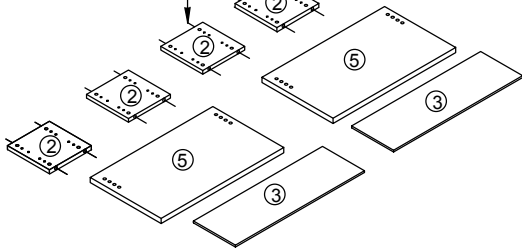

16x 	16x 	8x 	8x 	1x 	8x 	1x 	2x 	4x 	2x 	2x 	2x 	4x 	8x 
A	B	C	D	E	F	G	H	I	J	M	N	K	L

VOORMONTAGE

16xA indrukken met opening naar buiten

PAKKET 1 - 00164

VOORMONTAGE

16x B inschroeven

4xS vastschroeven met 8xR

PAKKET 2 - 00165

Scharnieren aanbrengen zie tek. 10

PAKKET 3 - 00166

4x 	8x 	4x 	12x 	4x 	2x 	6x 	8x 	4x 
O	P	Q	R	S	T	U	V	W

8x A vastdraaien aan B

8x A vastdraaien aan B

Achterschotten vastzetten met M, N, en V

Lade inschrijven en vastzetten met schroef Q

Zijaanzicht ladegeleider O met schroef P

wit
168-01

artikelcode:
00164

pakket
1

van
3

bed met klep + 2 laden
hxbxd 58x204x95cm 24k
8 panelen+montagemat.
karton:1065x581x89 mm