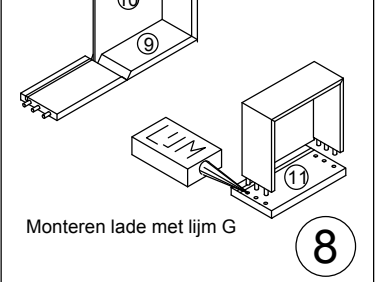

PAKKET 2 - 00165

Scharnieren aanbrengen zie tek. 10

PAKKET 3 - 00166

4x 	8x 	4x 	12x 	4x 	2x 	6x 	8x 	4x 
O	P	Q	R	S	T	U	V	W

8x A vastdraaien aan B

8x A vastdraaien aan B

Achterschotten vastzetten met M, N, en V

C vastdraaien met sleutel E
D op zijn plaats houden

Bedzijde vastzetten aan bovenblad met R en T

kast vastschroeven aan kopschot
met schroeven W
Monteren 4xS met 8xR

Monteren klep zie tek. 10

Monteren lade met lijm G

Lade inschrijven en vastzetten met schroef Q

Zijaanzicht ladegeleider O met schroef P

wit
168-01

artikelcode:
00164

pakket
1

van
3

bed met klep + 2 laden
hxbxd 58x204x95cm 24k
8 panelen+montagemat.
karton:1065x581x89 mm