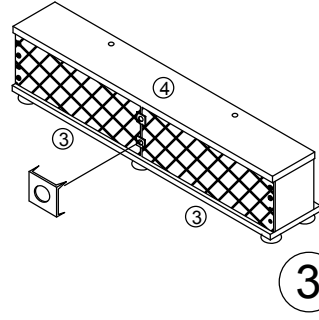

16x 	16x 	8x 	8x 	1x 	8x 	1x 	2x 	4x 	2x 	2x 	2x 	4x 	8x 
A	B	C	D	E	F	G	H	I	J	M	N	K	L

VOORMONTAGE

16xA indrukken met opening naar buiten

PAKKET 1 - 00164

VOORMONTAGE

16x B inschroeven

4xS vastschroeven met 8xR

PAKKET 2 - 00165

Scharnieren aanbrengen zie tek. 10

PAKKET 3 - 00166

4x 	8x 	4x 	12x 	4x 	2x 	6x 	8x 	4x 
O	P	Q	R	S	T	U	V	W

8x A vastdraaien aan B

8x A vastdraaien aan B

Achterschotten vastzetten met M, N, en V

Lade inschrijven en vastzetten met schroef Q

Zijaanzicht ladegeleider O met schroef P

wit
168-01

artikelcode:
00164

pakket
1

van
3

bed met klep + 2 laden
hxbxd 58x204x95cm 24k
8 panelen+montagemat.
karton:1065x581x89 mm