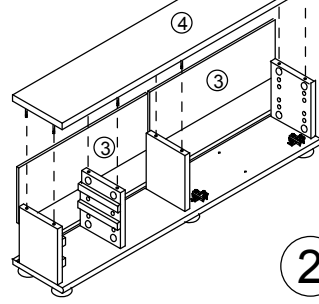

PAKKET 2 - 00165

Scharnieren aanbrengen zie tek. 10

PAKKET 3 - 00166

4x 	8x 	4x 	12x 	4x 	2x 	6x 	8x 	4x 
O	P	Q	R	S	T	U	V	W

8x A vastdraaien aan B

8x A vastdraaien aan B

Achterschotten vastzetten met M, N, en V

Lade inschrijven en vastzetten met schroef Q

Zijaanzicht ladegeleider O met schroef P

wit
168-01

artikelcode:
00164

pakket
1

van
3

bed met klep + 2 laden
hxbxd 58x204x95cm 24k
8 panelen+montagemat.
karton:1065x581x89 mm