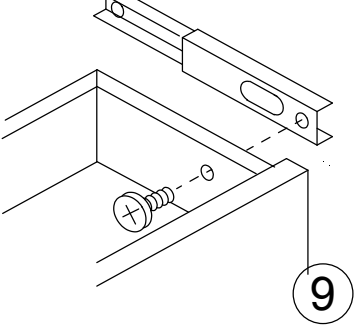

PAKKET 2 - 00165

Scharnieren aanbrengen zie tek. 10

PAKKET 3 - 00166

4x 	8x 	4x 	12x 	4x 	2x 	6x 	8x 	4x 
O	P	Q	R	S	T	U	V	W

8x A vastdraaien aan B

8x A vastdraaien aan B

Achterschotten vastzetten met M, N, en V

C vastdraaien met sleutel E
D op zijn plaats houden

Bedzijde vastzetten aan bovenblad met R en T

kast vastschroeven aan kopschot
met schroeven W
Monteren 4xS met 8xR

Monteren klep zie tek. 10

Monteren lade met lijm G

Lade inschrijven en vastzetten met schroef Q

Zijaanzicht ladegeleider O met schroef P

wit
168-01

artikelcode:
00164

pakket
1

van
3

bed met klep + 2 laden
hxbxd 58x204x95cm 24k
8 panelen+montagemat.
karton:1065x581x89 mm