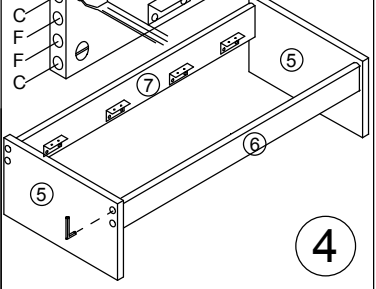

16x 	16x 	8x 	8x 	1x 	8x 	1x 	2x 	4x 	2x 	2x 	2x 	4x 	8x 
A	B	C	D	E	F	G	H	I	J	M	N	K	L

VOORMONTAGE

16xA indrukken met opening naar buiten

PAKKET 1 - 00164

VOORMONTAGE

16x B inschroeven

4xS vastschroeven met 8xR

PAKKET 2 - 00165

Scharnieren aanbrengen zie tek. 10

PAKKET 3 - 00166

4x 	8x 	4x 	12x 	4x 	2x 	6x 	8x 	4x 
O	P	Q	R	S	T	U	V	W

8x A vastdraaien aan B

8x A vastdraaien aan B

Achterschotten vastzetten met M, N, en V

C vastdraaien met sleutel E
D op zijn plaats houden

Bedzijde vastzetten aan bovenblad met R en T

kast vastschroeven aan kopschot
met schroeven W
Monteren 4xS met 8xR

Monteren klep zie tek. 10

Monteren lade met lijm G

Lade inschrijven en vastzetten met schroef Q

Zijaanzicht ladegeleider O met schroef P

wit
168-01

artikelcode:
00164

pakket
1

van
3

bed met klep + 2 laden
hxbxd 58x204x95cm 24k
8 panelen+montagemat.
karton:1065x581x89 mm