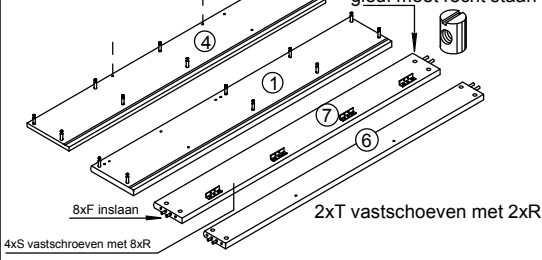

16x 	16x 	8x 	8x 	1x 	8x 	1x 	2x 	4x 	2x 	2x 	2x 	4x 	8x 
A	B	C	D	E	F	G	H	I	J	M	N	K	L

VOORMONTAGE

16xA indrukken met opening naar buiten

PAKKET 1 - 00164

VOORMONTAGE

16x B inschroeven

4xS vastschroeven met 8xR

PAKKET 2 - 00165

Scharnieren aanbrengen zie tek. 10

PAKKET 3 - 00166

4x 	8x 	4x 	12x 	4x 	2x 	6x 	8x 	4x 
O	P	Q	R	S	T	U	V	W

8x A vastdraaien aan B

8x A vastdraaien aan B

Achterschotten vastzetten met M, N, en V

Lade inschrijven en vastzetten met schroef Q

Zijaanzicht ladegeleider O met schroef P

wit
168-01

artikelcode:
00164

pakket
1

van
3

bed met klep + 2 laden
hxbxd 58x204x95cm 24k
8 panelen+montagemat.
karton:1065x581x89 mm