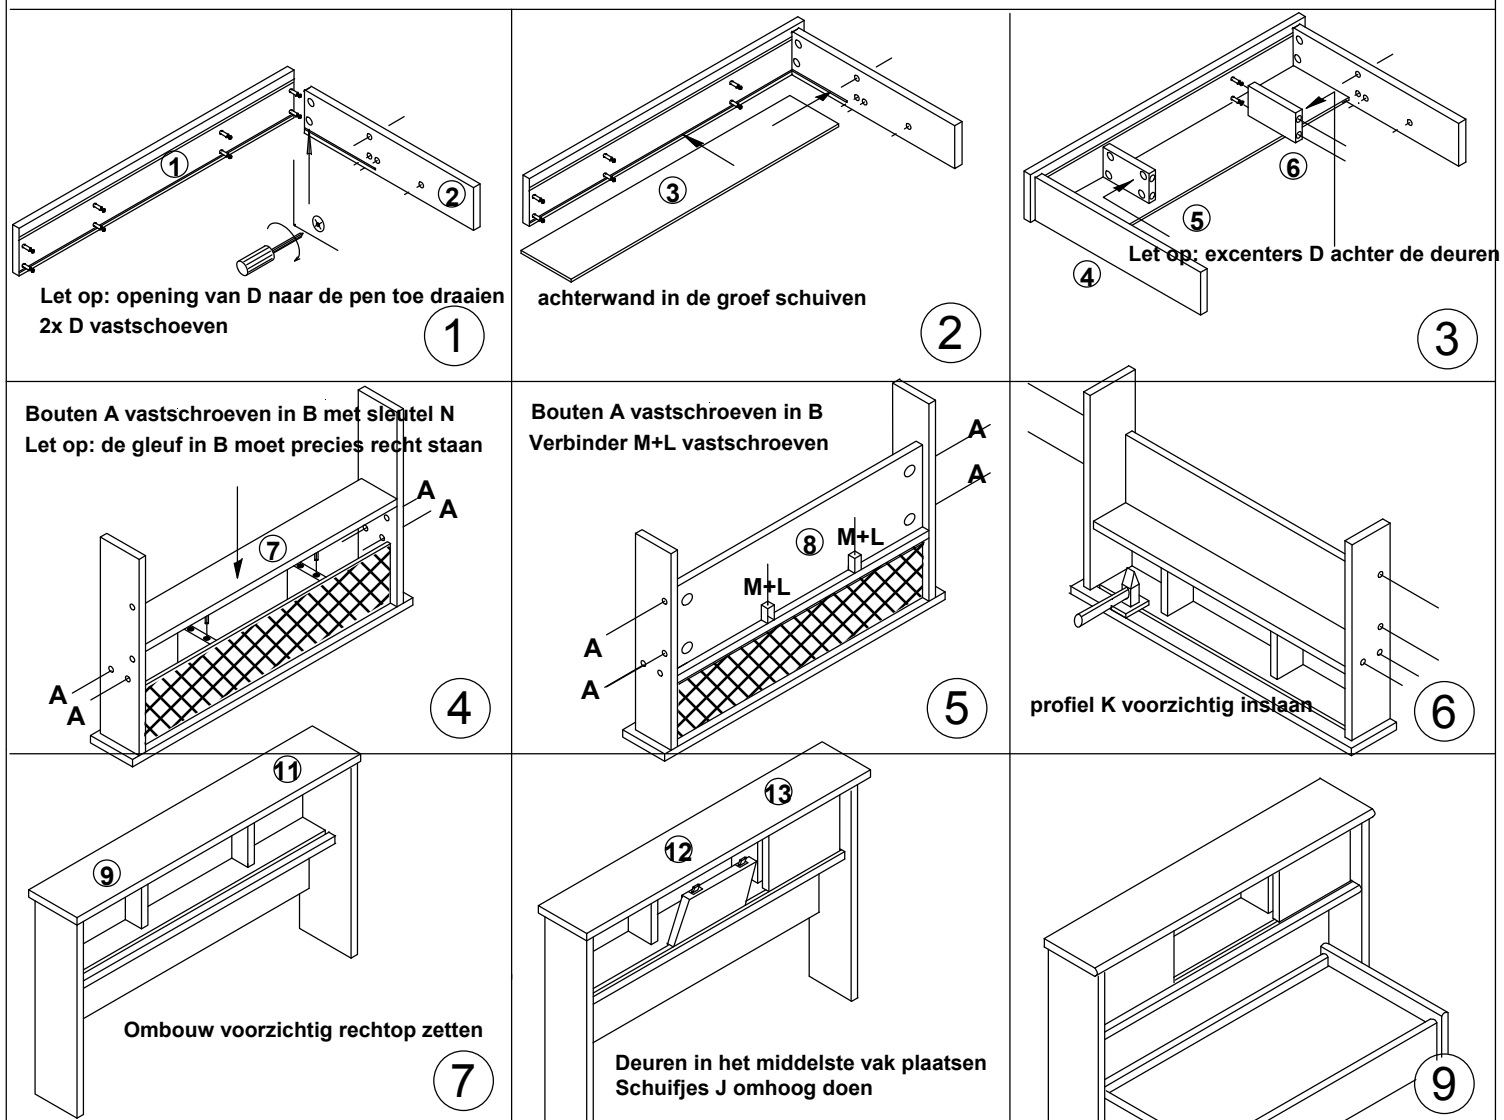

PAKKET 2

<p>wit 167-01</p>	<p>pakket 2 00163</p>	<p>van 2</p>	<p>BEDOMBOUW 4 x panelen H 135 B 210 D 30 cm Doosmaat 216x59x4 cm 31KG</p>	
------------------------------	--------------------------------------	-------------------------	--	--