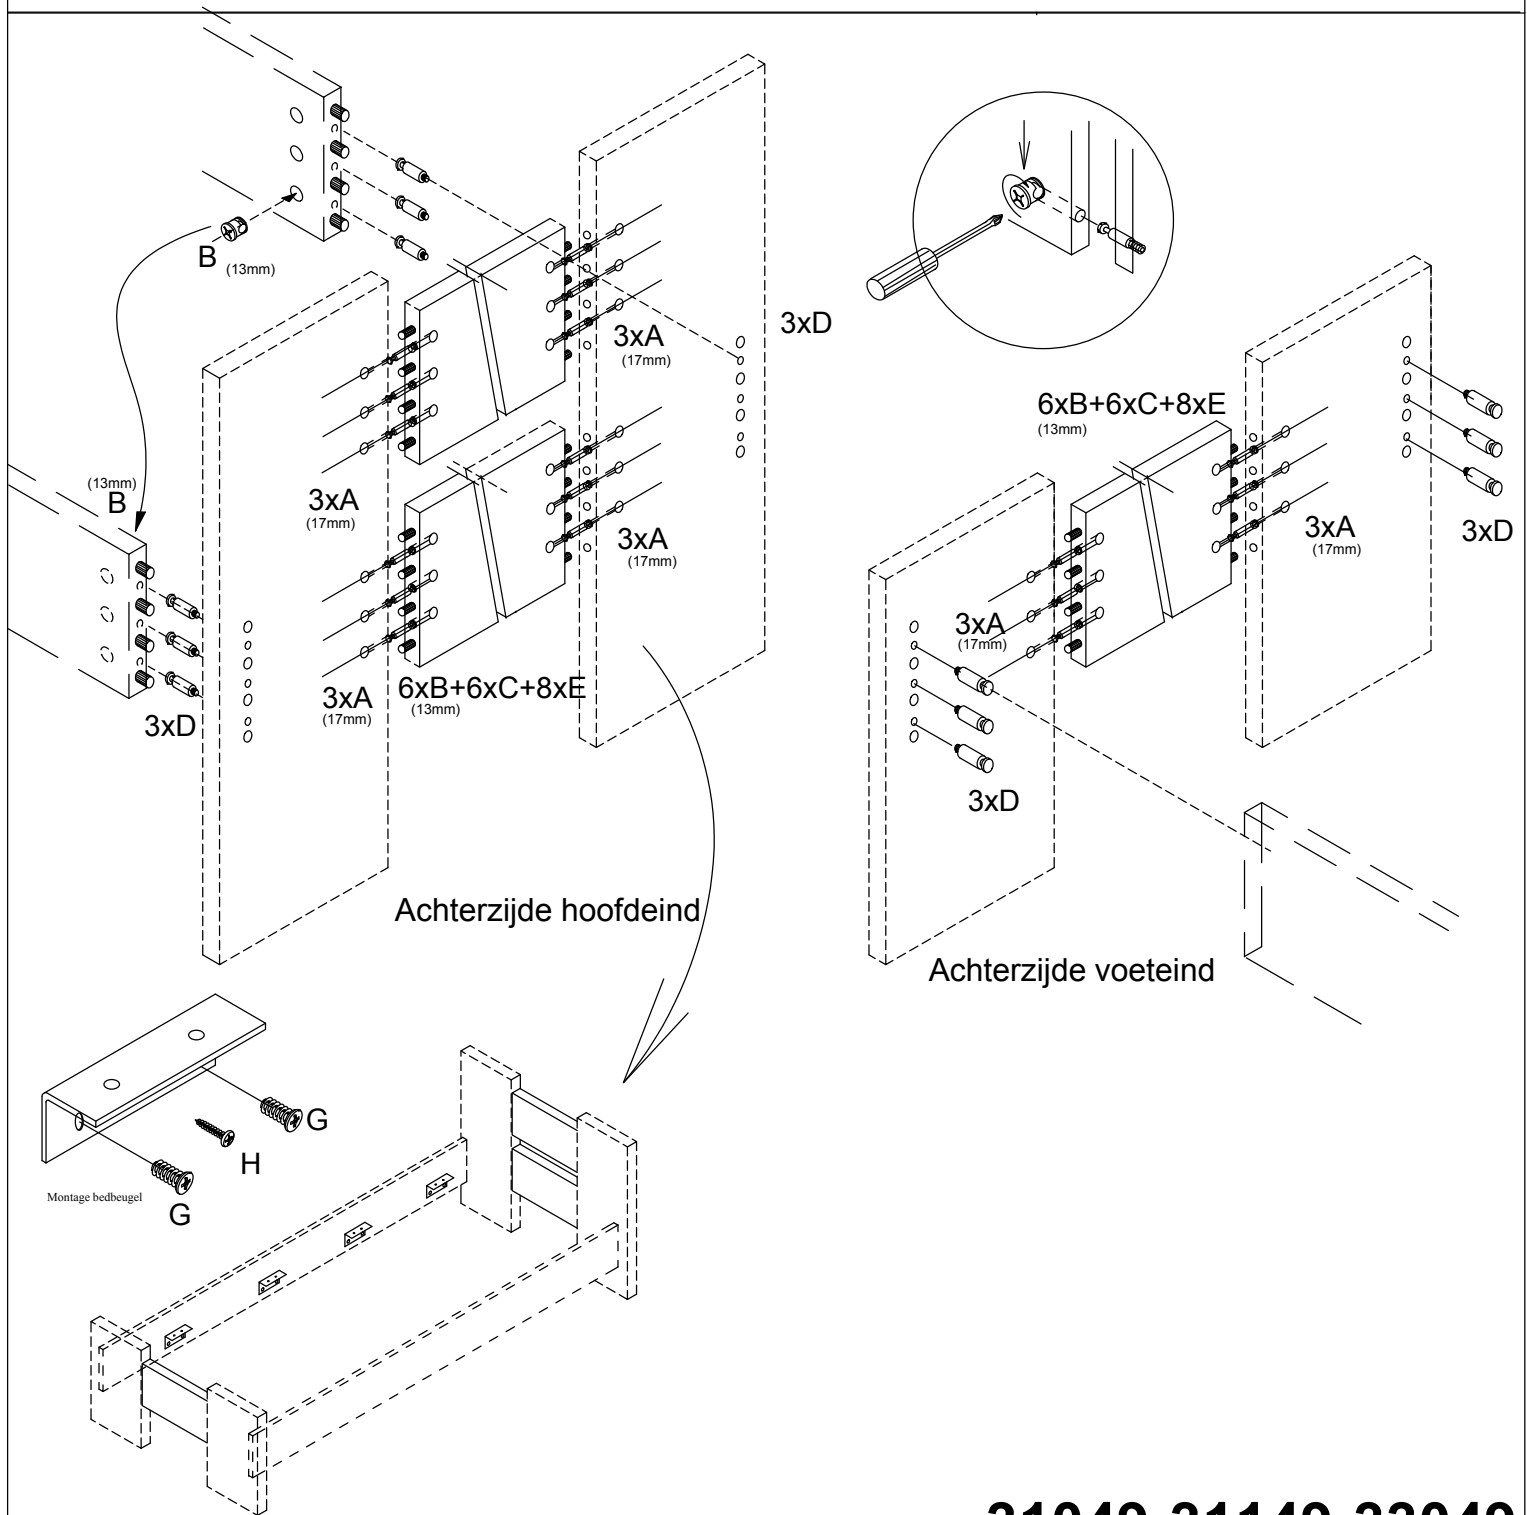

Montagemateriaal bij het potenpakket 11349 pak 1

31049-31149-33049

Black

kopstuk 90

HE+VE LEDIKANT WOODY 90

pakket van

3 3

11649

498654

kopstuk 90 black
inhoud pakket:
3 kopstukken tbv bed 90
kartonmaat:465x250x66mm

Gewicht: 5KG