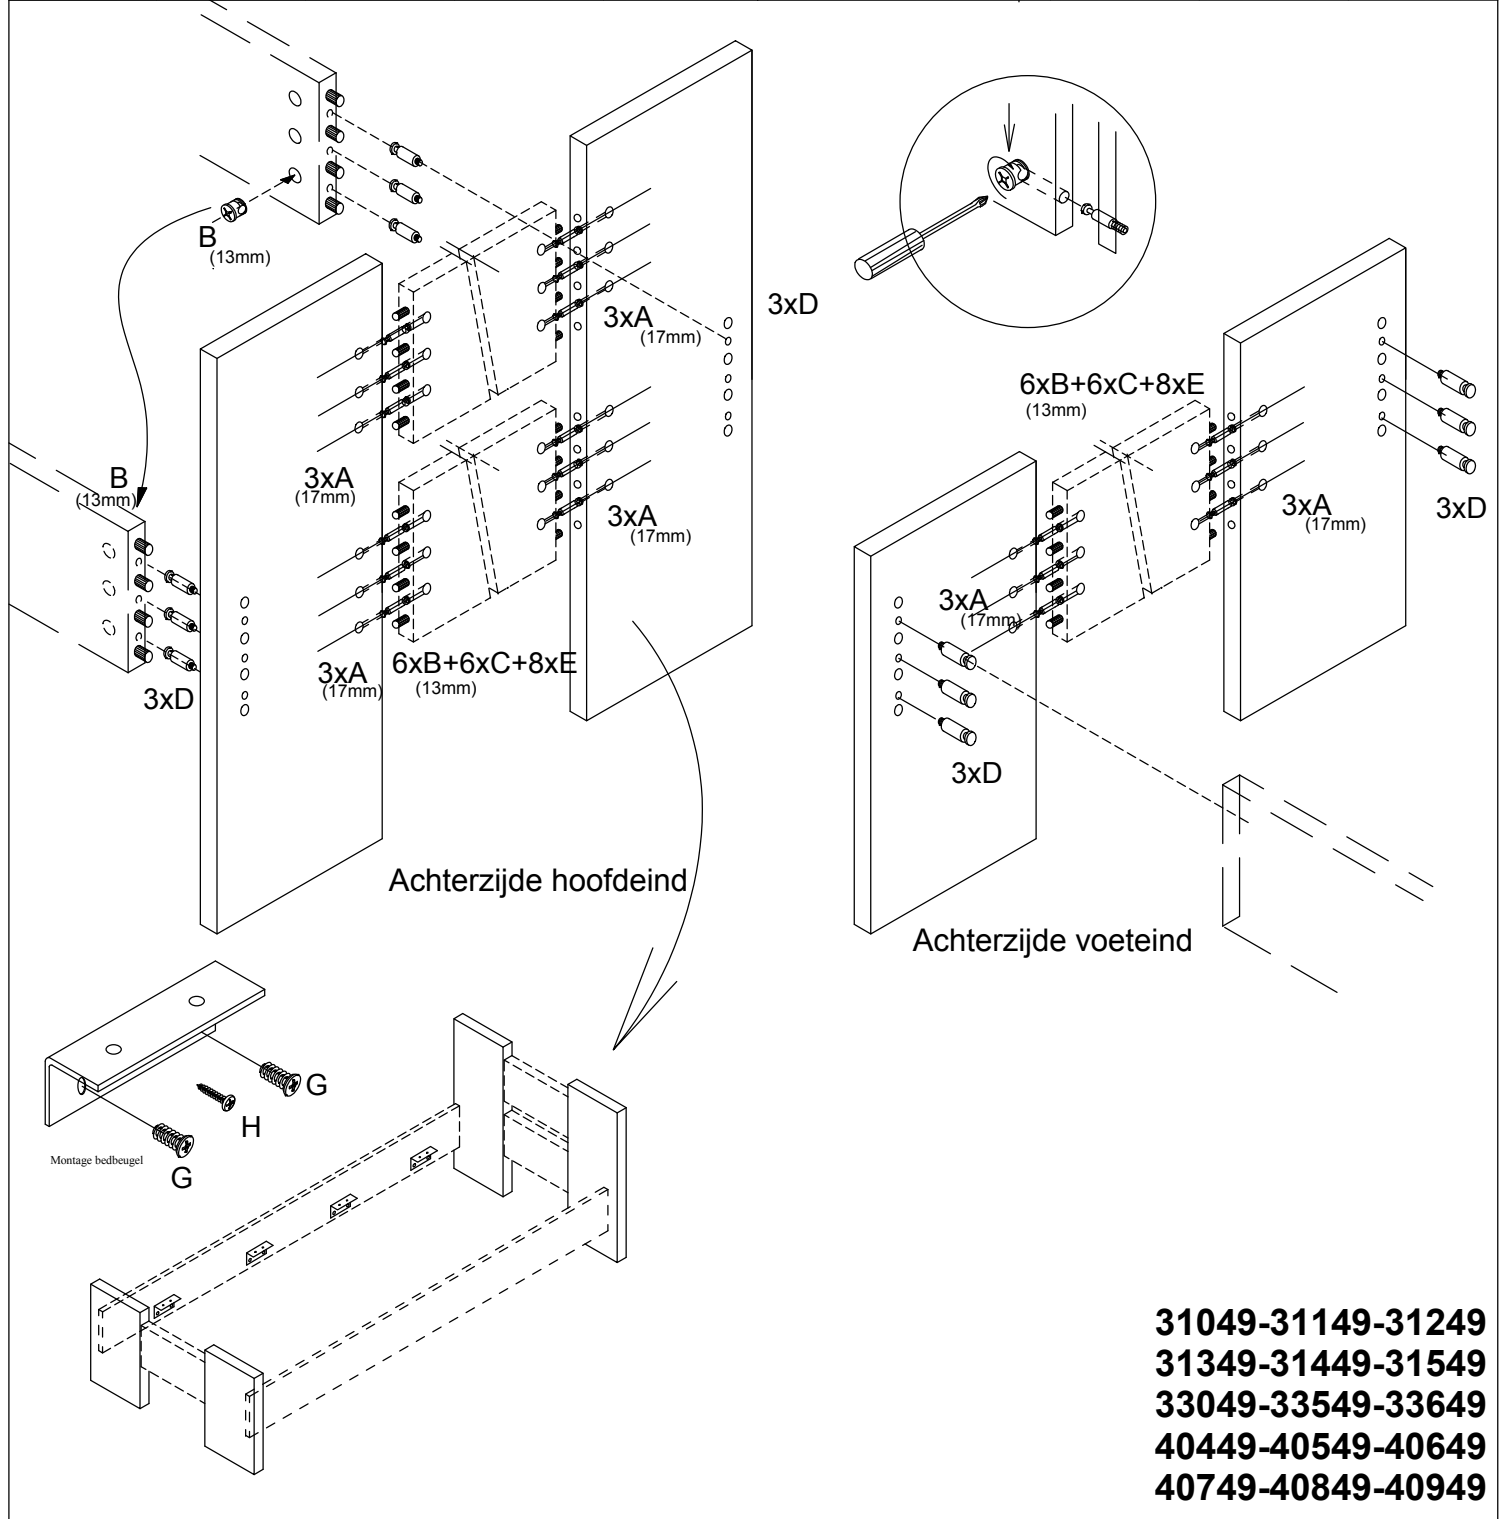

| | | | | | | | | |
|--|---|---|---|---|---|---|---|--|
| 18x | 30x | 18x | 12x | 40x | 8x | 16x | 8x | |
|  |  |  |  |  |  |  |  | |
| A | B | C | D | E | F | G | H | |

31049-31149-31249
31349-31449-31549
33049-33549-33649
40449-40549-40649
40749-40849-40949

poten-pakket
Black

pakket van
1 3
11349

inhoud pakket:
 2 lange poten + 2 korte poten
 +montagemateriaal

kartonmaat:815x300x112mm
 gewicht: 14KG

2PTN 075+2PTN 046+BESL LEDIKANT WOODY